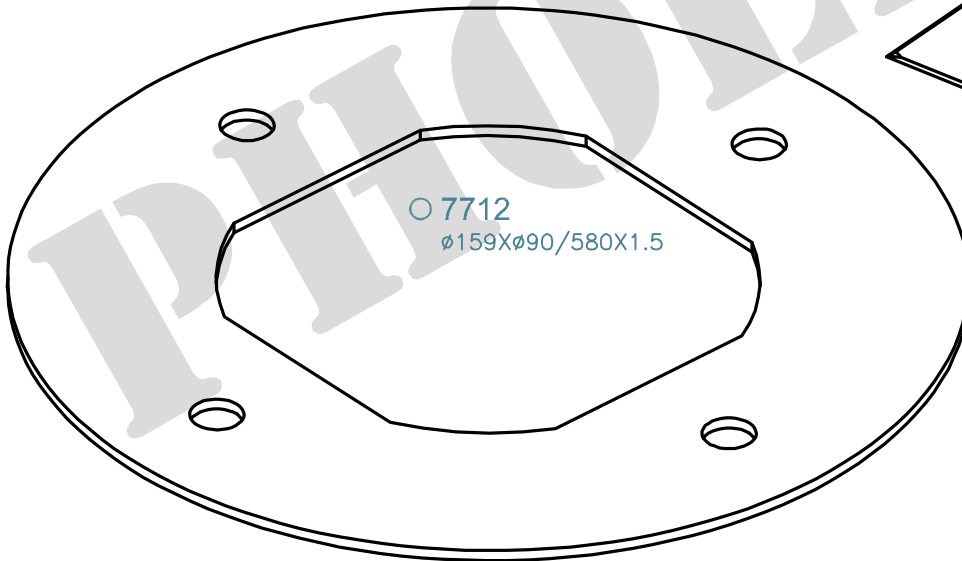

○ 7701S  
 ● 7701C  
 ø125Xø22X1.0

○ 7711

○ 7712  
 ø159Xø90/580X1.5

○ 7724S  
 ● 7724C  
 50X40X2.0  
 020-020-031A

○ 7726

○ 7727

○ 7741  
 96X40X2.8

MATERIAL CODE : ● SOLID CARBIDE , ○ HSS , ● BRAZED CARBIDE , ◎ TIN COATED